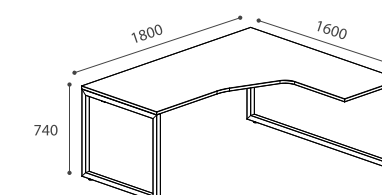

ECO_{NIX} con estructura en blanco RAL 9003, tapa de melamina de 25 mm acabado en nogal con un separador en vidrio de 3+3

ECO_{NIX} with structure in white RAL 9003, melamine top of 25 mm finished in walnut with a melamine separator in 3+3 glass

ECO_{NIX} avec structure en RAL 9003 blanc, plateau en mélaminé de 25 mm fini en noix avec un séparateur en mélamine en verre 3+3

*Composición especial con tapa angulada

*Special composition with angled top

*Composition spéciale avec top incliné