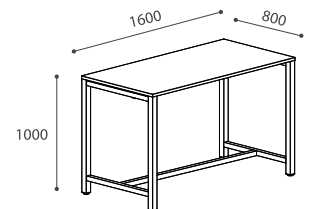

ECO alta se utiliza cada vez es más por su versatilidad y para crear zonas de trabajo colaborativas. Es un nuevo concepto de oficina moderna utilizado en empresas de diferente índole como laboratorios, cafeterías, salas de reuniones, offices, etc...

ECO high is used increasingly is more for its versatility and to create collaborative work areas. It is a new concept of modern office used in companies of different nature such as laboratories, cafeterias, meeting rooms, offices, etc ...

ECO high est de plus en plus utilisé est plus pour sa polyvalence et pour créer des zones de travail collaboratif. C'est un nouveau concept de bureau moderne utilisé dans des entreprises de nature différente telles que des laboratoires, des cafétérias, des salles de réunion, des bureaux, etc ...

ECO alta con estructura blanca en el RAL 9003 text y tapa de melamina de 25 mm acabado en arce

ECO high with white structure in RAL 9003 text and 25mm melamine top in maple finish

ECO haute avec structure blanche en texte RAL 9003 et plateau en mélaminé de 25 mm en finition érable