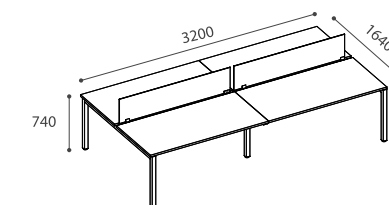

Composición multipuesto con buck móvil.
 Workstation composition with mobile buck.
 Composition multiproposée avec buck mobile.

Negro RAL 9005 text y tapa de melamina de 25 mm acabado en roble.

ECOnix con estructura en blanco RAL 9003 text y tapa de melamina de 25 mm en blanco
 ECOnix with structure in white RAL 9003 text and 25 mm melamine top in white
 ECOnix avec structure en texte RAL 9003 blanc et plateau en mélamine 25 mm en blanc