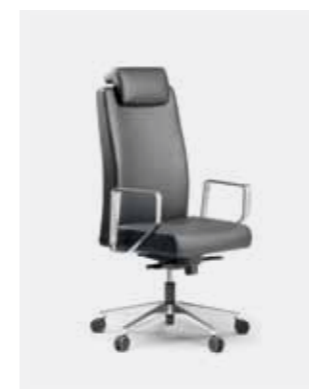

# Bost

NEW

Design Juan Ignacio Lejarza

**Volumen, comodidad y rendimiento son las palabras clave de esta nueva gama de sillones de Dirección con precio muy estudiado. Generosos, elegantes y funcionales, los sillones BOST pueden ser tapizados en piel o en tejido. Ofrecen un respaldo de gran tamaño con o sin reposa cabezas ajustable en altura. Están equipados con un mecanismo sincronizado con bloqueo multiposición, anti-retorno de seguridad y ajuste personalizado de la tensión.**

**Size, comfort and performance are the words that spring to mind when you see this new range of value-for-money executive chairs. Available with a leather or fabric cover, BOST offers generous, elegant chairs with high backs and an optional height-adjustable headrest, as well as a synchronised, multi-position locking mechanism with non-return safety system and individual tension adjustment.**

**Volume, confort et performance sont les maîtres-mots de cette nouvelle gamme de fauteuils de Direction au prix très étudié. A la fois généreux et élégants les fauteuils BOST s'habillent de cuir ou de tissu et proposent un grand dossier avec ou sans tête réglable en hauteur. Ils sont équipés d'un mécanisme synchrone avec blocage multipositions, anti-retour de sécurité et réglage personnalisé de la tension.**