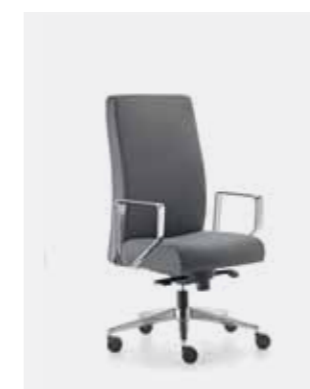

BO56/51 E

- Brazos fijos en aluminio pulido.
- Fixed polished aluminium armrests.
- Accoudoirs fixes en aluminium poli.

- Brazos regulables en altura y anchura.
- Height and width adjustable armrests.
- Accoudoirs réglables en hauteur et largeur.

- Cabezal gran confort, ajustable en altura.
- Comfortable height adjustable headrest.
- Têtière confort réglable en hauteur.