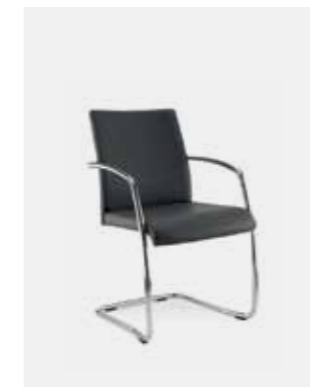

# Bost

NEW

Design Juan Ignacio Lejarza

**Volumen, comodidad y rendimiento son las palabras clave de esta nueva gama de sillones de Dirección con precio muy estudiado. Generosos, elegantes y funcionales, los sillones BOST pueden ser tapizados en piel o en tejido. Ofrecen un respaldo de gran tamaño con o sin reposa cabezas ajustable en altura. Están equipados con un mecanismo sincronizado con bloqueo multiposición, anti-retorno de seguridad y ajuste personalizado de la tensión.**

**Size, comfort and performance are the words that spring to mind when you see this new range of value-for-money executive chairs. Available with a leather or fabric cover, BOST offers generous, elegant chairs with high backs and an optional height-adjustable headrest, as well as a synchronised, multi-position locking mechanism with non-return safety system and individual tension adjustment.**

**Volume, confort et performance sont les maîtres-mots de cette nouvelle gamme de fauteuils de Direction au prix très étudié. A la fois généreux et élégants les fauteuils BOST s'habillent de cuir ou de tissu et proposent un grand dossier avec ou sans tête réglable en hauteur. Ils sont équipés d'un mécanisme synchrone avec blocage multipositions, anti-retour de sécurité et réglage personnalisé de la tension.**

UMB1/40 E

UMF1/40 E

- Brazos fijos en aluminio pulido.
- Fixed polished aluminium armrests.
- Accoudoirs fixes en aluminium poli.

- Brazos regulables en altura y anchura.
- Height and width adjustable armrests.
- Accoudoirs réglables en hauteur et largeur.