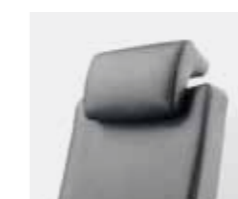

**Volume, confort et performance sont les maîtres-mots de cette nouvelle gamme de fauteuils de Direction au prix très étudié. A la fois généreux et élégants les fauteuils BOST s'habillent de cuir ou de tissu et proposent un grand dossier avec ou sans tête réglable en hauteur. Ils sont équipés d'un mécanisme synchrone avec blocage multipositions, anti-retour de sécurité et réglage personnalisé de la tension.**

UMB1/40 E

UMF1/40 E

- Brazos fijos en aluminio pulido.
- Fixed polished aluminium armrests.
- Accoudoirs fixes en aluminium poli.

- Brazos regulables en altura y anchura.
- Height and width adjustable armrests.
- Accoudoirs réglables en hauteur et largeur.

- Cabezal gran confort, ajustable en altura.
- Comfortable height adjustable headrest.
- Têtière confort réglable en hauteur.