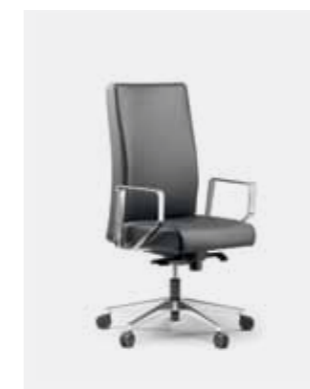

- Brazos fijos en aluminio pulido.
- Fixed polished aluminium armrests.
- Accoudoirs fixes en aluminium poli.

- Brazos regulables en altura y anchura.
- Height and width adjustable armrests.
- Accoudoirs réglables en hauteur et largeur.

- Cabezal gran confort, ajustable en altura.
- Comfortable height adjustable headrest.
- Têtière confort réglable en hauteur.