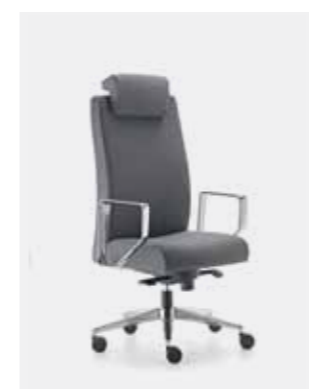

BO57/51 E

- Brazos fijos en aluminio pulido.
- Fixed polished aluminium armrests.
- Accoudoirs fixes en aluminium poli.

- Brazos regulables en altura y anchura.
- Height and width adjustable armrests.
- Accoudoirs réglables en hauteur et largeur.

- Cabezal gran confort, ajustable en altura.
- Comfortable height adjustable headrest.
- Têtière confort réglable en hauteur.